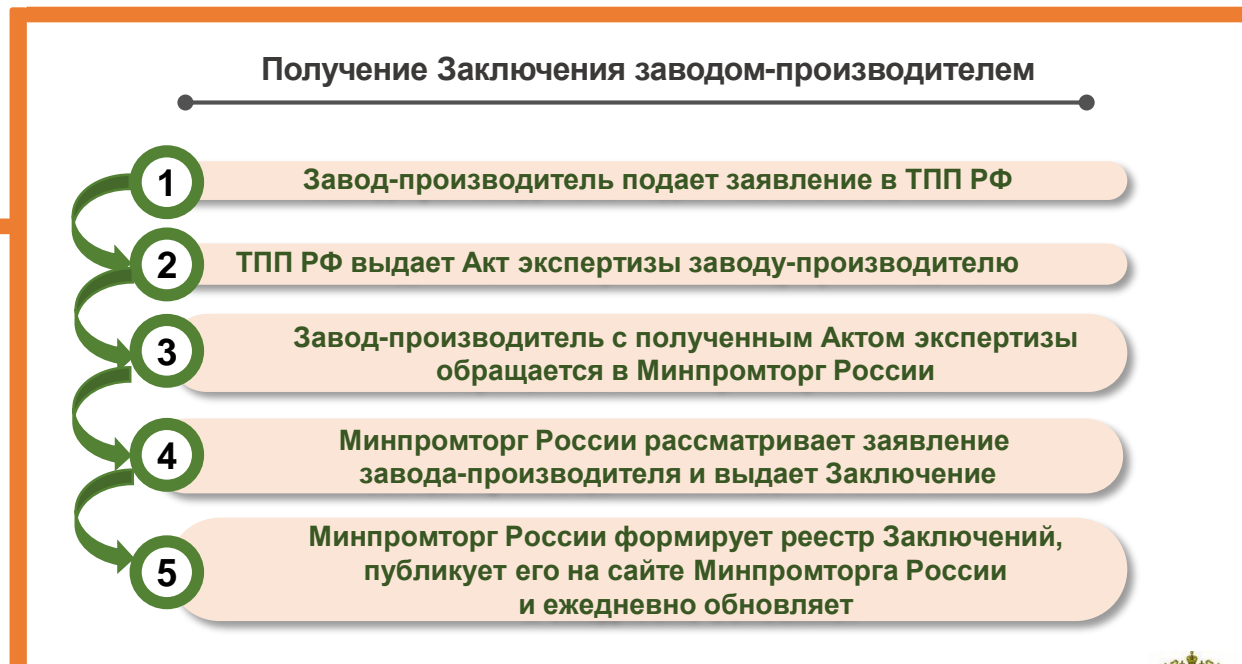

# ПОКУПКА ТЕХНИКИ В РАМКАХ МЕХАНИЗМА ЛЬГОТНОГО ИНВЕСТИЦИОННОГО КРЕДИТОВАНИЯ (РОССИЙСКАЯ ТЕХНИКА ПО П.10 ПРИКАЗА МИНСЕЛЬХОЗА РОССИИ №24)

10. Коды сельскохозяйственной техники ОКПД2 28.30.23.110 «Тракторы сельскохозяйственные с мощностью двигателя более 59 кВт», 28.30.59.111 «Комбайны зерноуборочные», 28.30.59.190 «Самоходные кормоуборочные комбайны», 28.92.50.000 «Тракторы гусеничные», 28.93.16 «Сушилки для сельскохозяйственных продуктов», 29.20.23.130 «Прицепы и полуприцепы тракторные», требующие Заключения Минпромторга России.