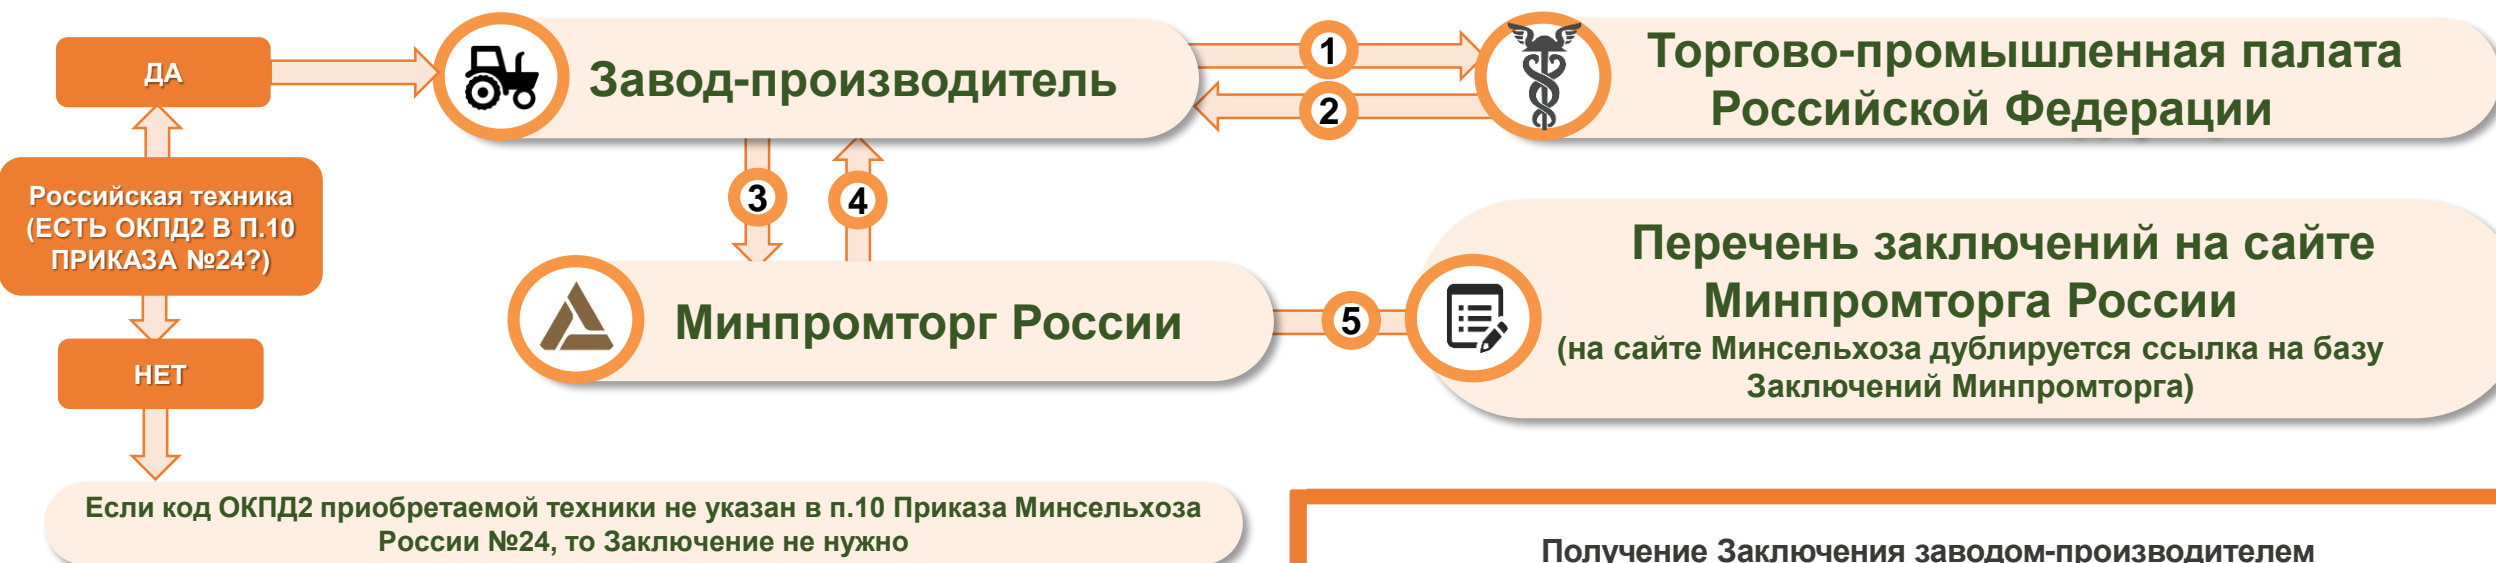

# ПОКУПКА ТЕХНИКИ В РАМКАХ МЕХАНИЗМА ЛЬГОТНОГО ИНВЕСТИЦИОННОГО КРЕДИТОВАНИЯ (РОССИЙСКАЯ ТЕХНИКА ПО П.10 ПРИКАЗА МИНСЕЛЬХОЗА РОССИИ №24)

10. Коды сельскохозяйственной техники ОКПД2 28.30.23.110 «Тракторы сельскохозяйственные с мощностью двигателя более 59 кВт», 28.30.59.111 «Комбайны зерноуборочные», 28.30.59.190 «Самоходные кормоуборочные комбайны», 28.92.50.000 «Тракторы гусеничные», 28.93.16 «Сушилки для сельскохозяйственных продуктов», 29.20.23.130 «Прицепы и полуприцепы тракторные», требующие Заключения Минпромторга России.

**!** Минпромторг России выдает заключение заводу-производителю **СРОКОМ НА 1 ГОД**

**!** В рамках предварительного контроля уполномоченный банк на основании принятого решения (с учетом данных по Заключению) отправляет РПЗ в Минсельхоз России и **заключает КД**